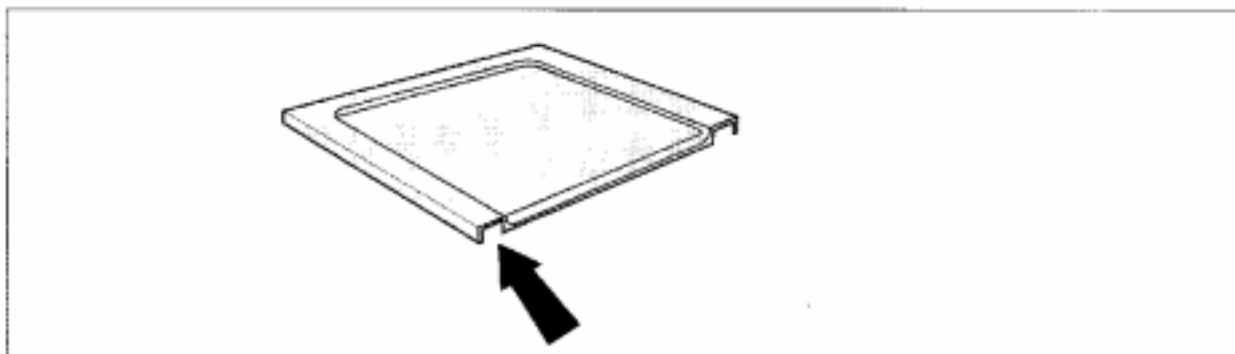

Fig.02

PEÇAS PARA REPOSIÇÃO

Código	Descrição
00.4204.88.3	Tampo Tipo Bar Branco

Atenciosamente,

Suporte Técnico e Treinamento
Multibrás S/A

Elaborador por: Marcelo Luiz de Melo
Revisado por: Leonardo S. Queiróz