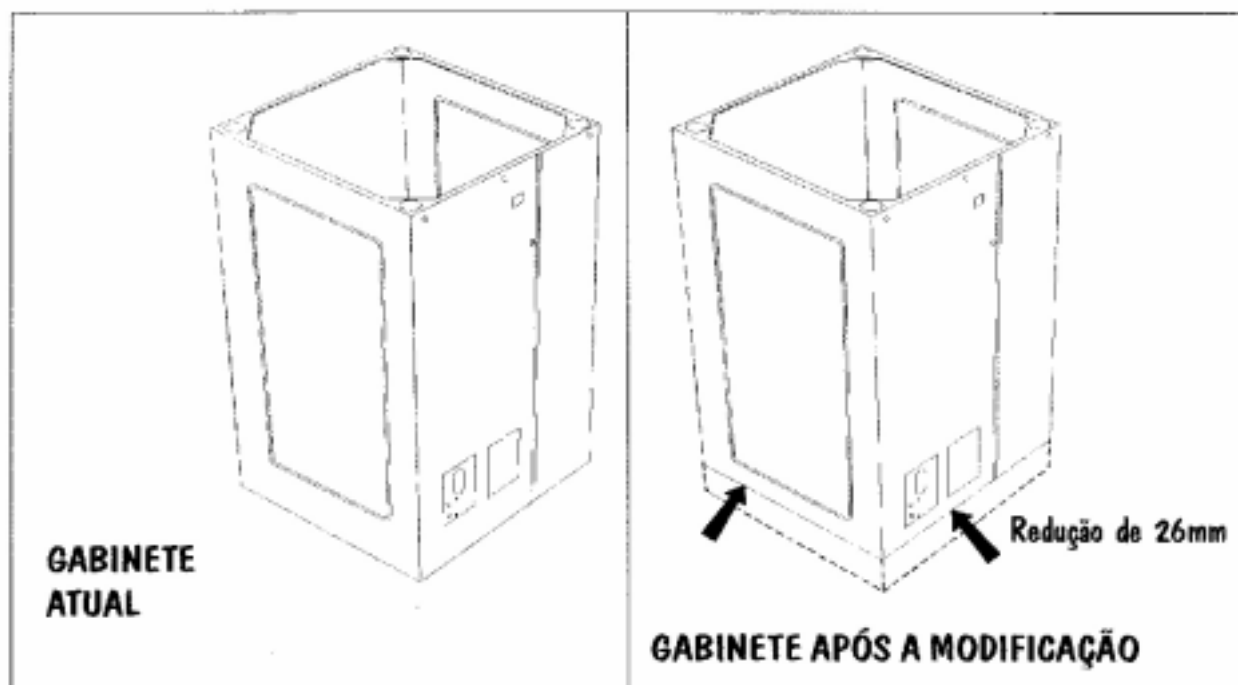

BT0327
02.04.98

Assunto: Alteração na altura do Gabinete
Modelos: Mondial e Clean
Marca: Brastemp

Para atender as modificações feitas nas Lavadoras Linha 98, estamos modificando o Gabinete para os modelos em referência.

Com esta modificação foi reduzido a altura do Gabinete, de 838mm para 812mm. Esta redução foi feita na parte inferior do mesmo, conforme figura 01, não afetando a montagem e o funcionamento de nenhum componente do Produto.