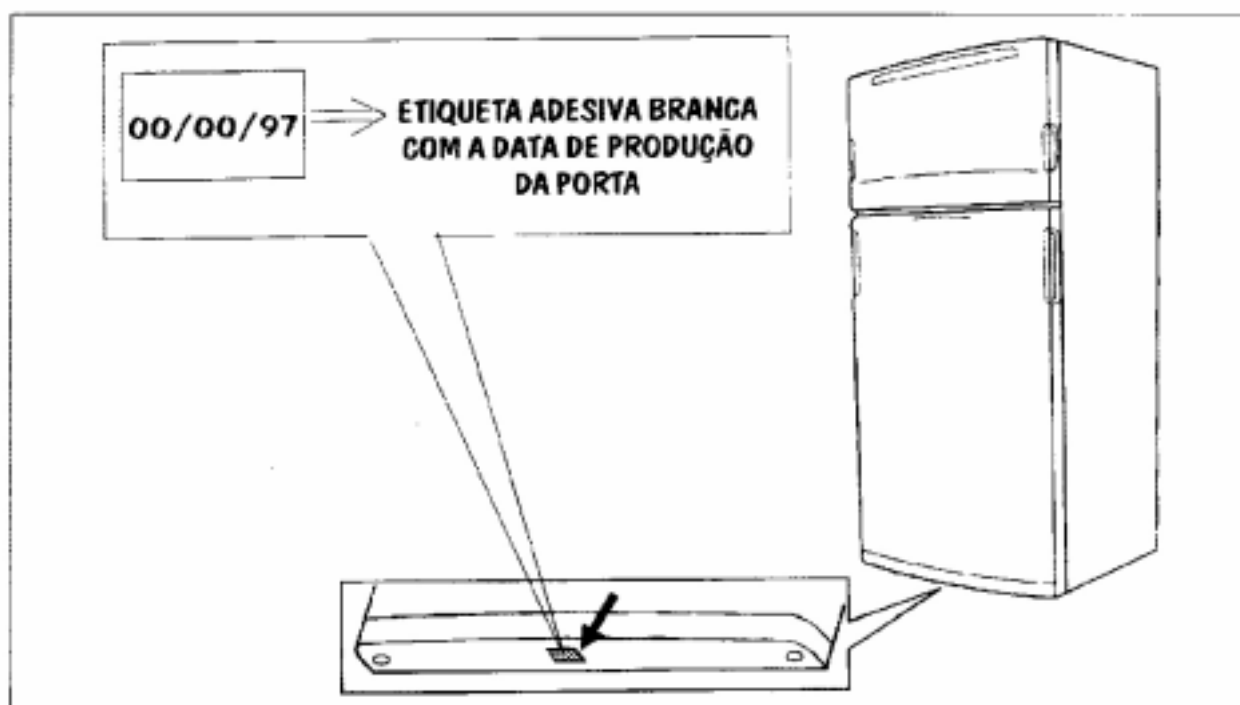

Assunto: Reforço Estrutural na Porta Zyrium do Compartimento Refrigerador
Modelos: BRG39
Marcas: Brastemp

Com o objetivo de solucionar o problema de empenamento, a partir de Janeiro/98, as Portas Zyrium estão sendo produzidas com um reforço estrutural de aço. Portanto, a partir desta data não deverá ocorrer mais o empenamento, entretanto, qualquer problema desta natureza solicitamos comunicar-nos com urgência através do CAT (Fone:0800.142099).

Os SAM's que possuem Porta Zyrium em estoque, com data de fabricação anterior a JAN/98 deverão providenciar a devolução conforme procedimento normal, através de seu técnico de peças (Fone 0800). Para a identificação da data de produção da Porta, verifique a etiqueta adesiva Branca fixada na Cabeceira inferior (vide fig.01).