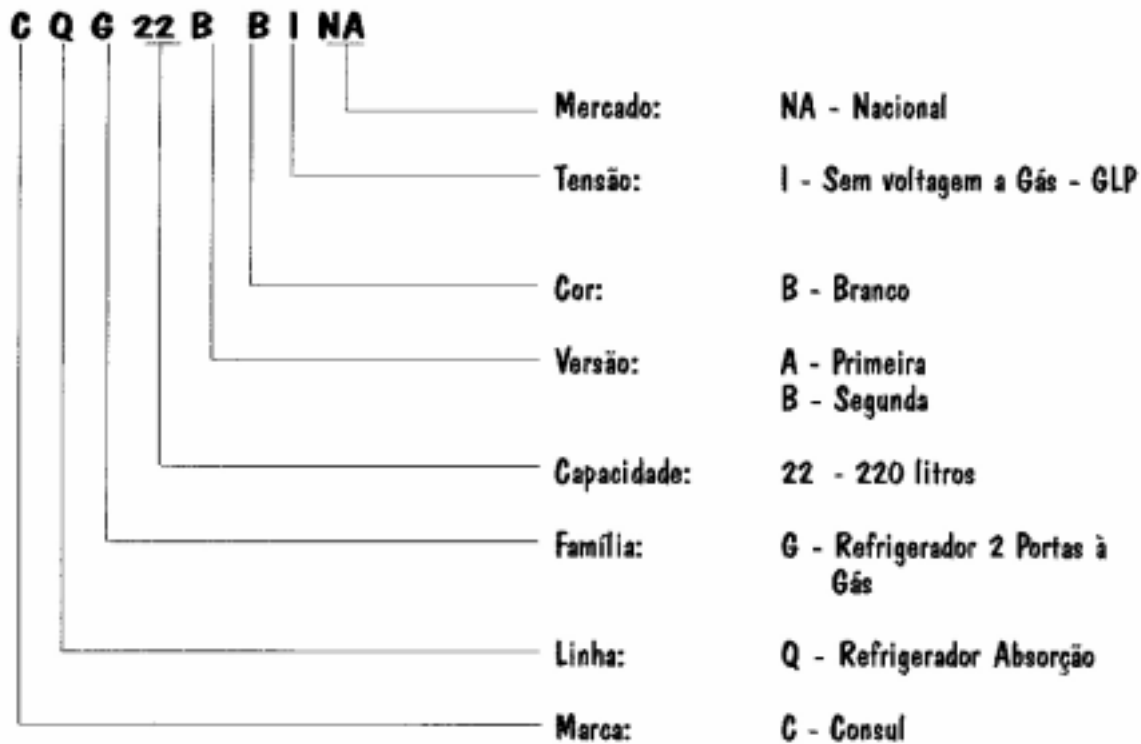

Assunto: Modificação na versão do produto
Modelo: CQG 22A
Marca: Consul

A partir de junho/98 estaremos modificando a versão do modelo em referência para Versão "B", substituindo o modelo CQG22A pelo CQG22B.

Esta alteração na versão é devida apenas por modificações de processo, logo o produto NÃO sofreu alterações estéticas e/ou funcionais.

1. IDENTIFICAÇÃO DO PRODUTO

Atenciosamente,

Suporte Técnico e Treinamento
Multibrás S/A

Elaborado por: Renato D. Vieira
Revisado por: Adriano A. Costa