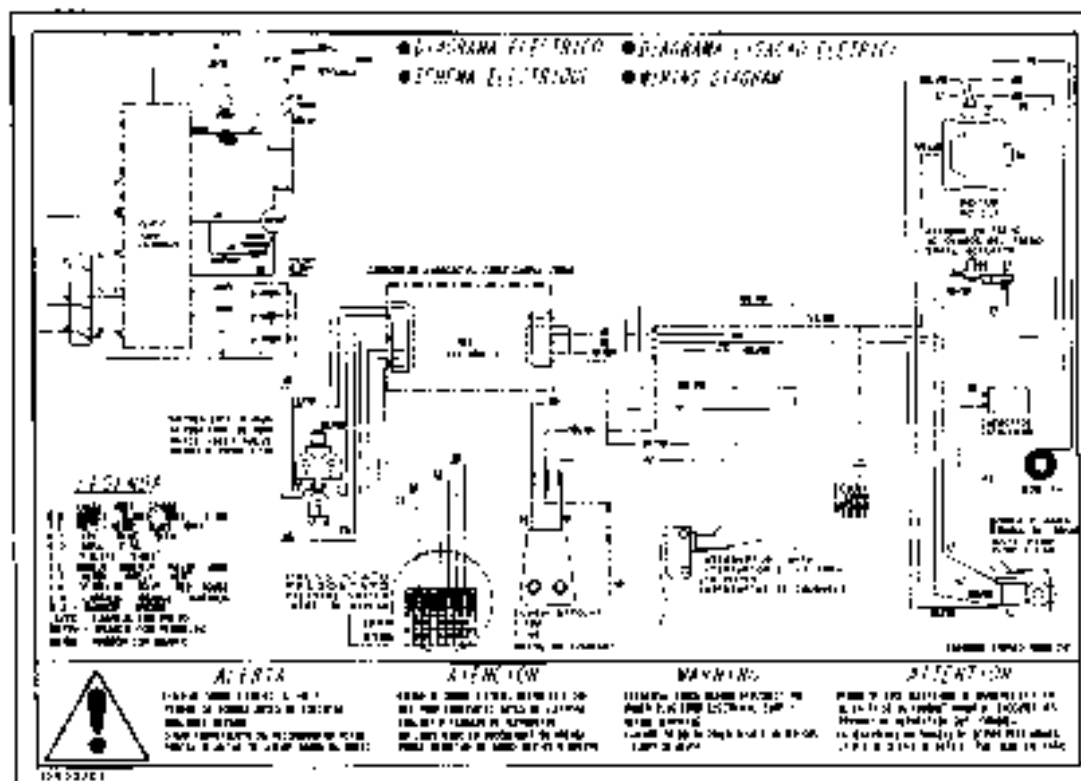

BT 0466

07.05.99

Assunto: **Errata – BT Lançamento Lavadora**
Modelos: **BWF24A**
Marca: **Brastemp**

Estamos enviando este Boletim Técnico para corrigirmos erros no Boletim Técnico de Lançamento da Lavadora BWF24A.

O primeiro erro está no número do Boletim, pois está indicado **BT0000**, sendo que na verdade é **BT0465**.

O segundo erro é o Diagrama Esquemático, que na verdade não deve possuir resistência. Utilizar o Diagrama abaixo quando for necessário.