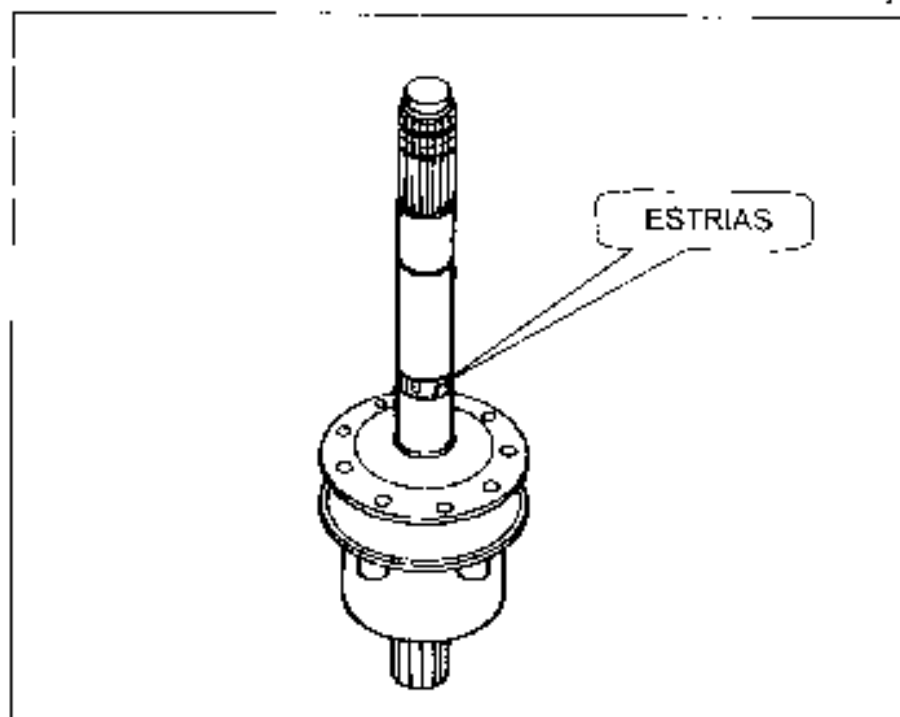

BT 0469

13.05.99

Assunto: **Modificação no Conjunto Mecanismo**
Modelos: **Lavadoras - Todos modelos 22"**
Marca: **Brastemp**

Informamos que as lavadoras produzidas a partir de Abril/99 estão sendo montadas com um novo Conjunto Mecanismo.

Este novo Conjunto Mecanismo deixa de ter o tubo expandido e passa a ter estrias.

A montagem só poderá ser feita com a ajuda do Dispositivo Aranha (Cód. 32.6001.39.0 BT0374).

Ao montar o conjunto mecanismo, certifique-se de que o rolamento esteja cobrindo completamente as estrias.

O código do Conjunto Mecanismo não foi alterado. É intercambiável com o Conjunto antigo.

Atenciosamente,

Suporte Técnico e Treinamento
Multibrás S/A

Elaborado por: Marcelo L. Melo
Revisado por: Flávio A. Montanari