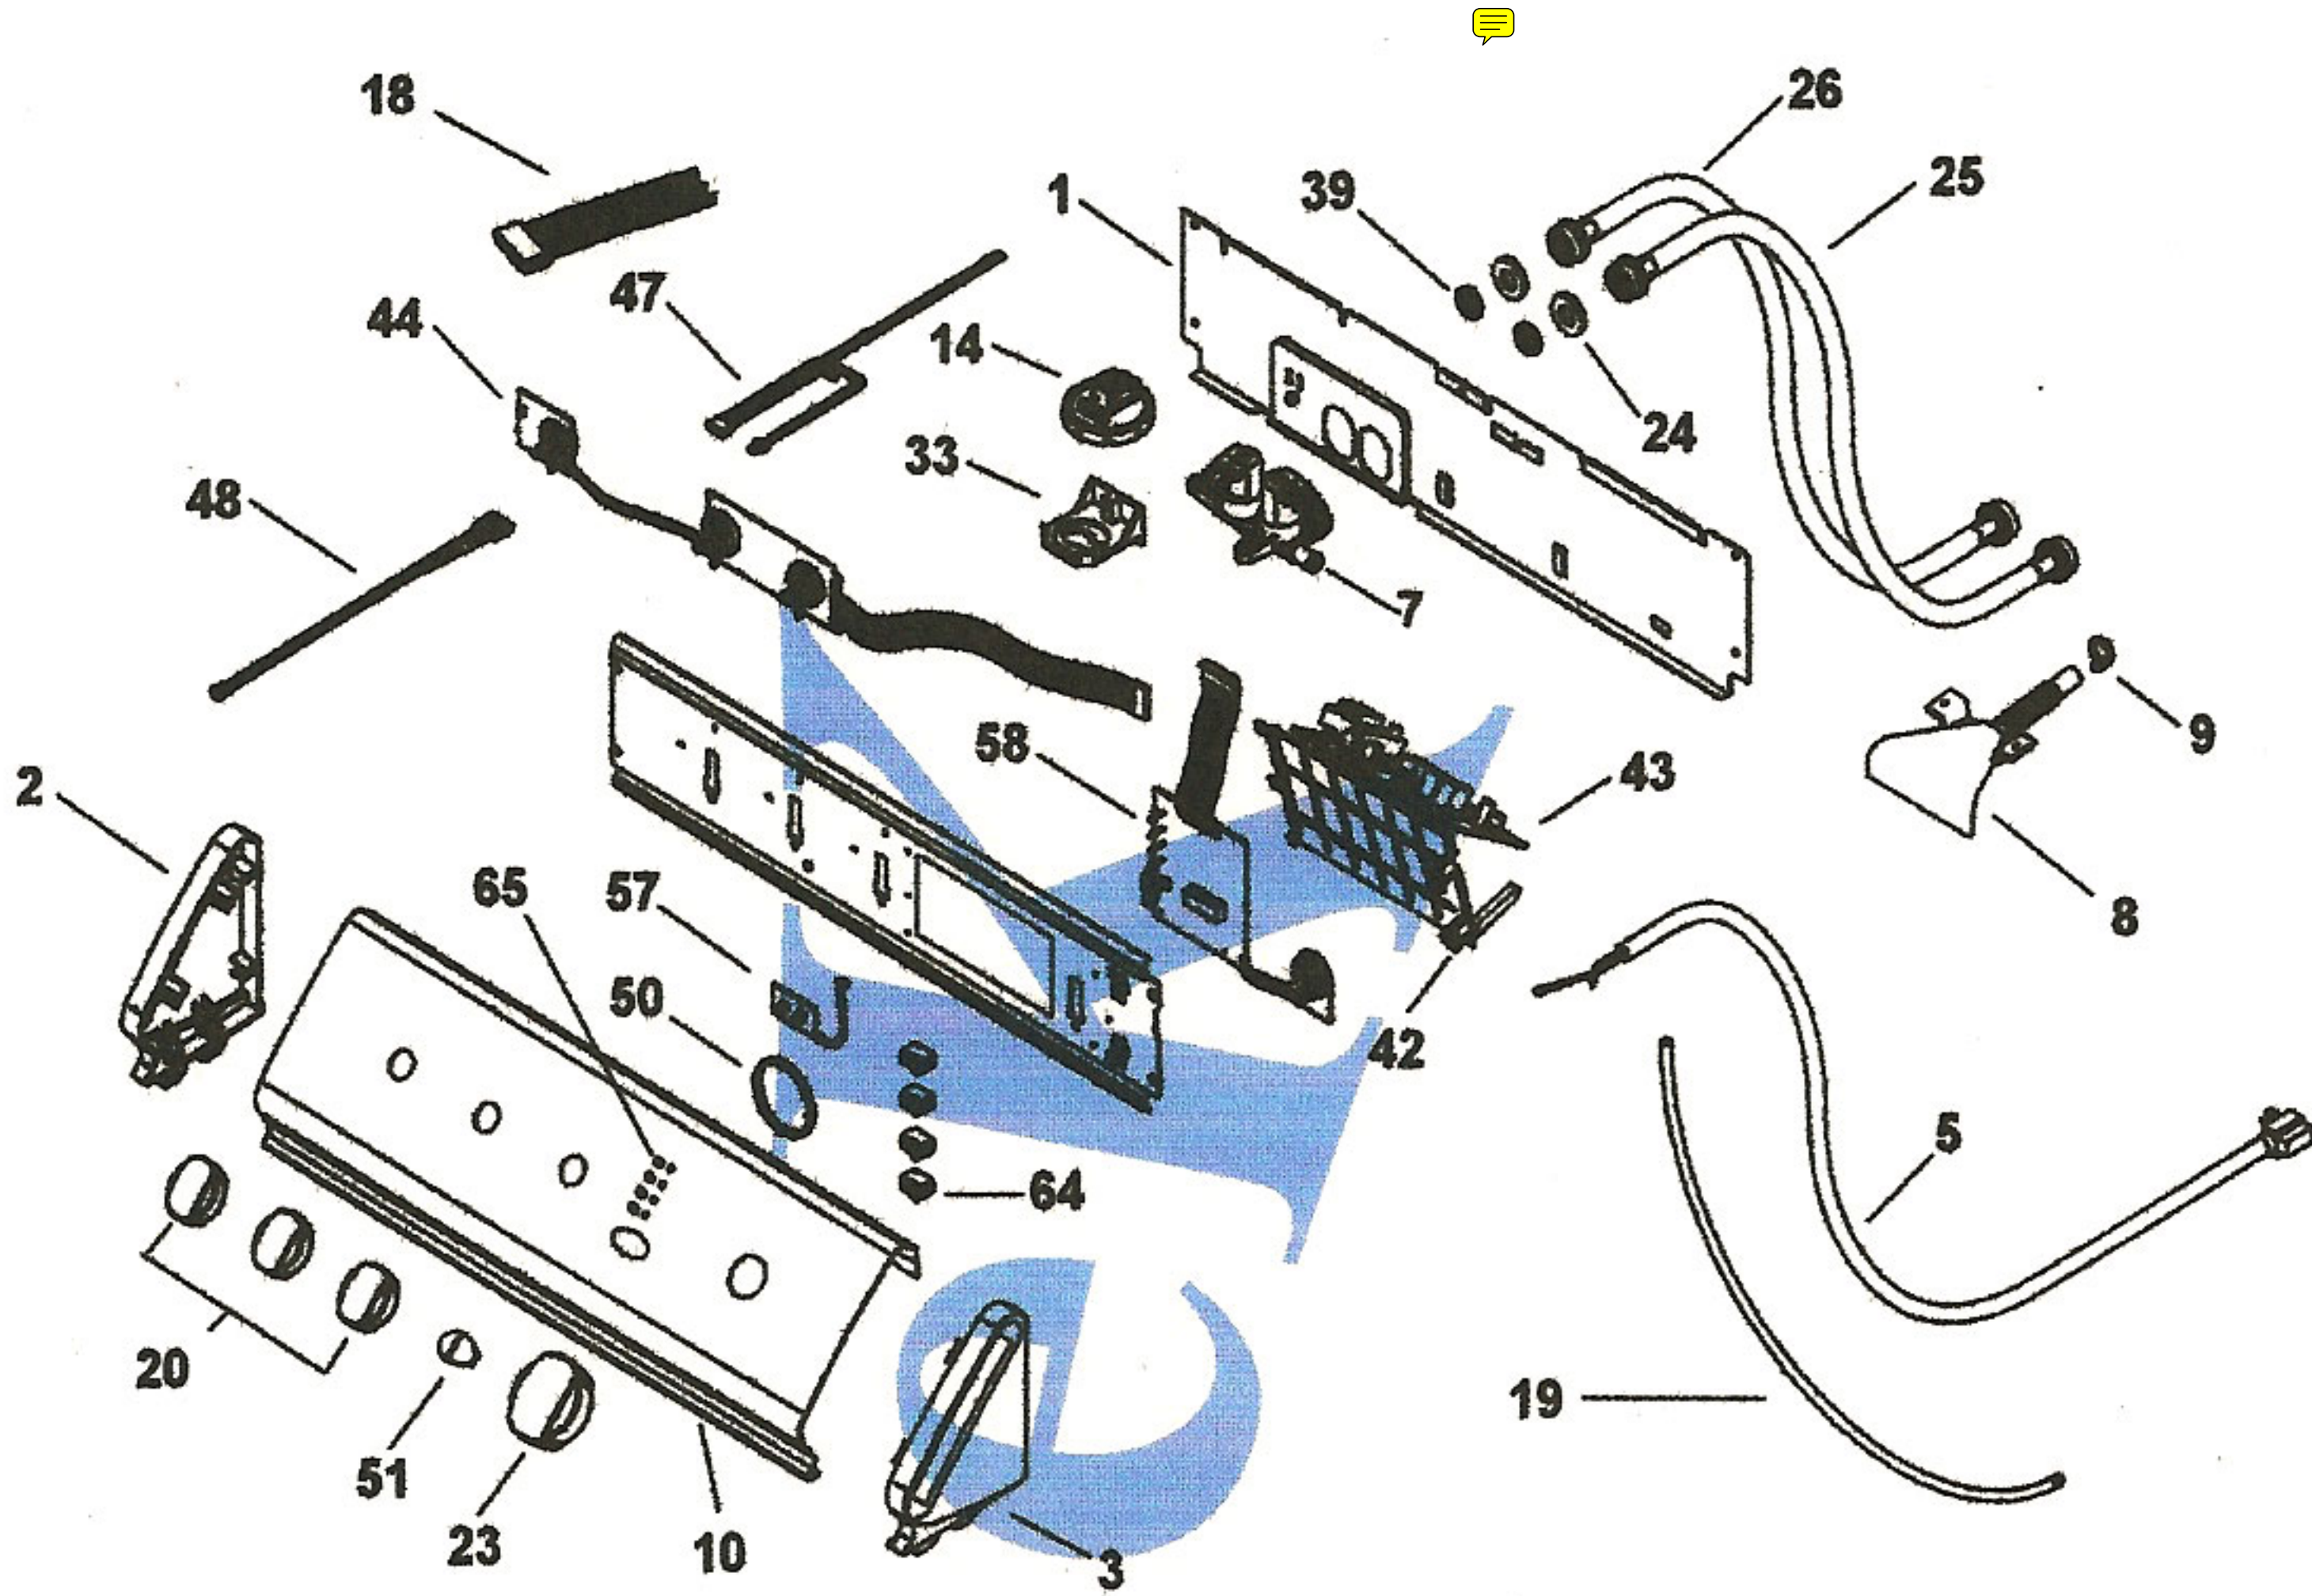

LEA • LMA • LIA • TL

TABLERO • OLIMPIA 2000 ELECTRÓNICA

LEA8800LMO