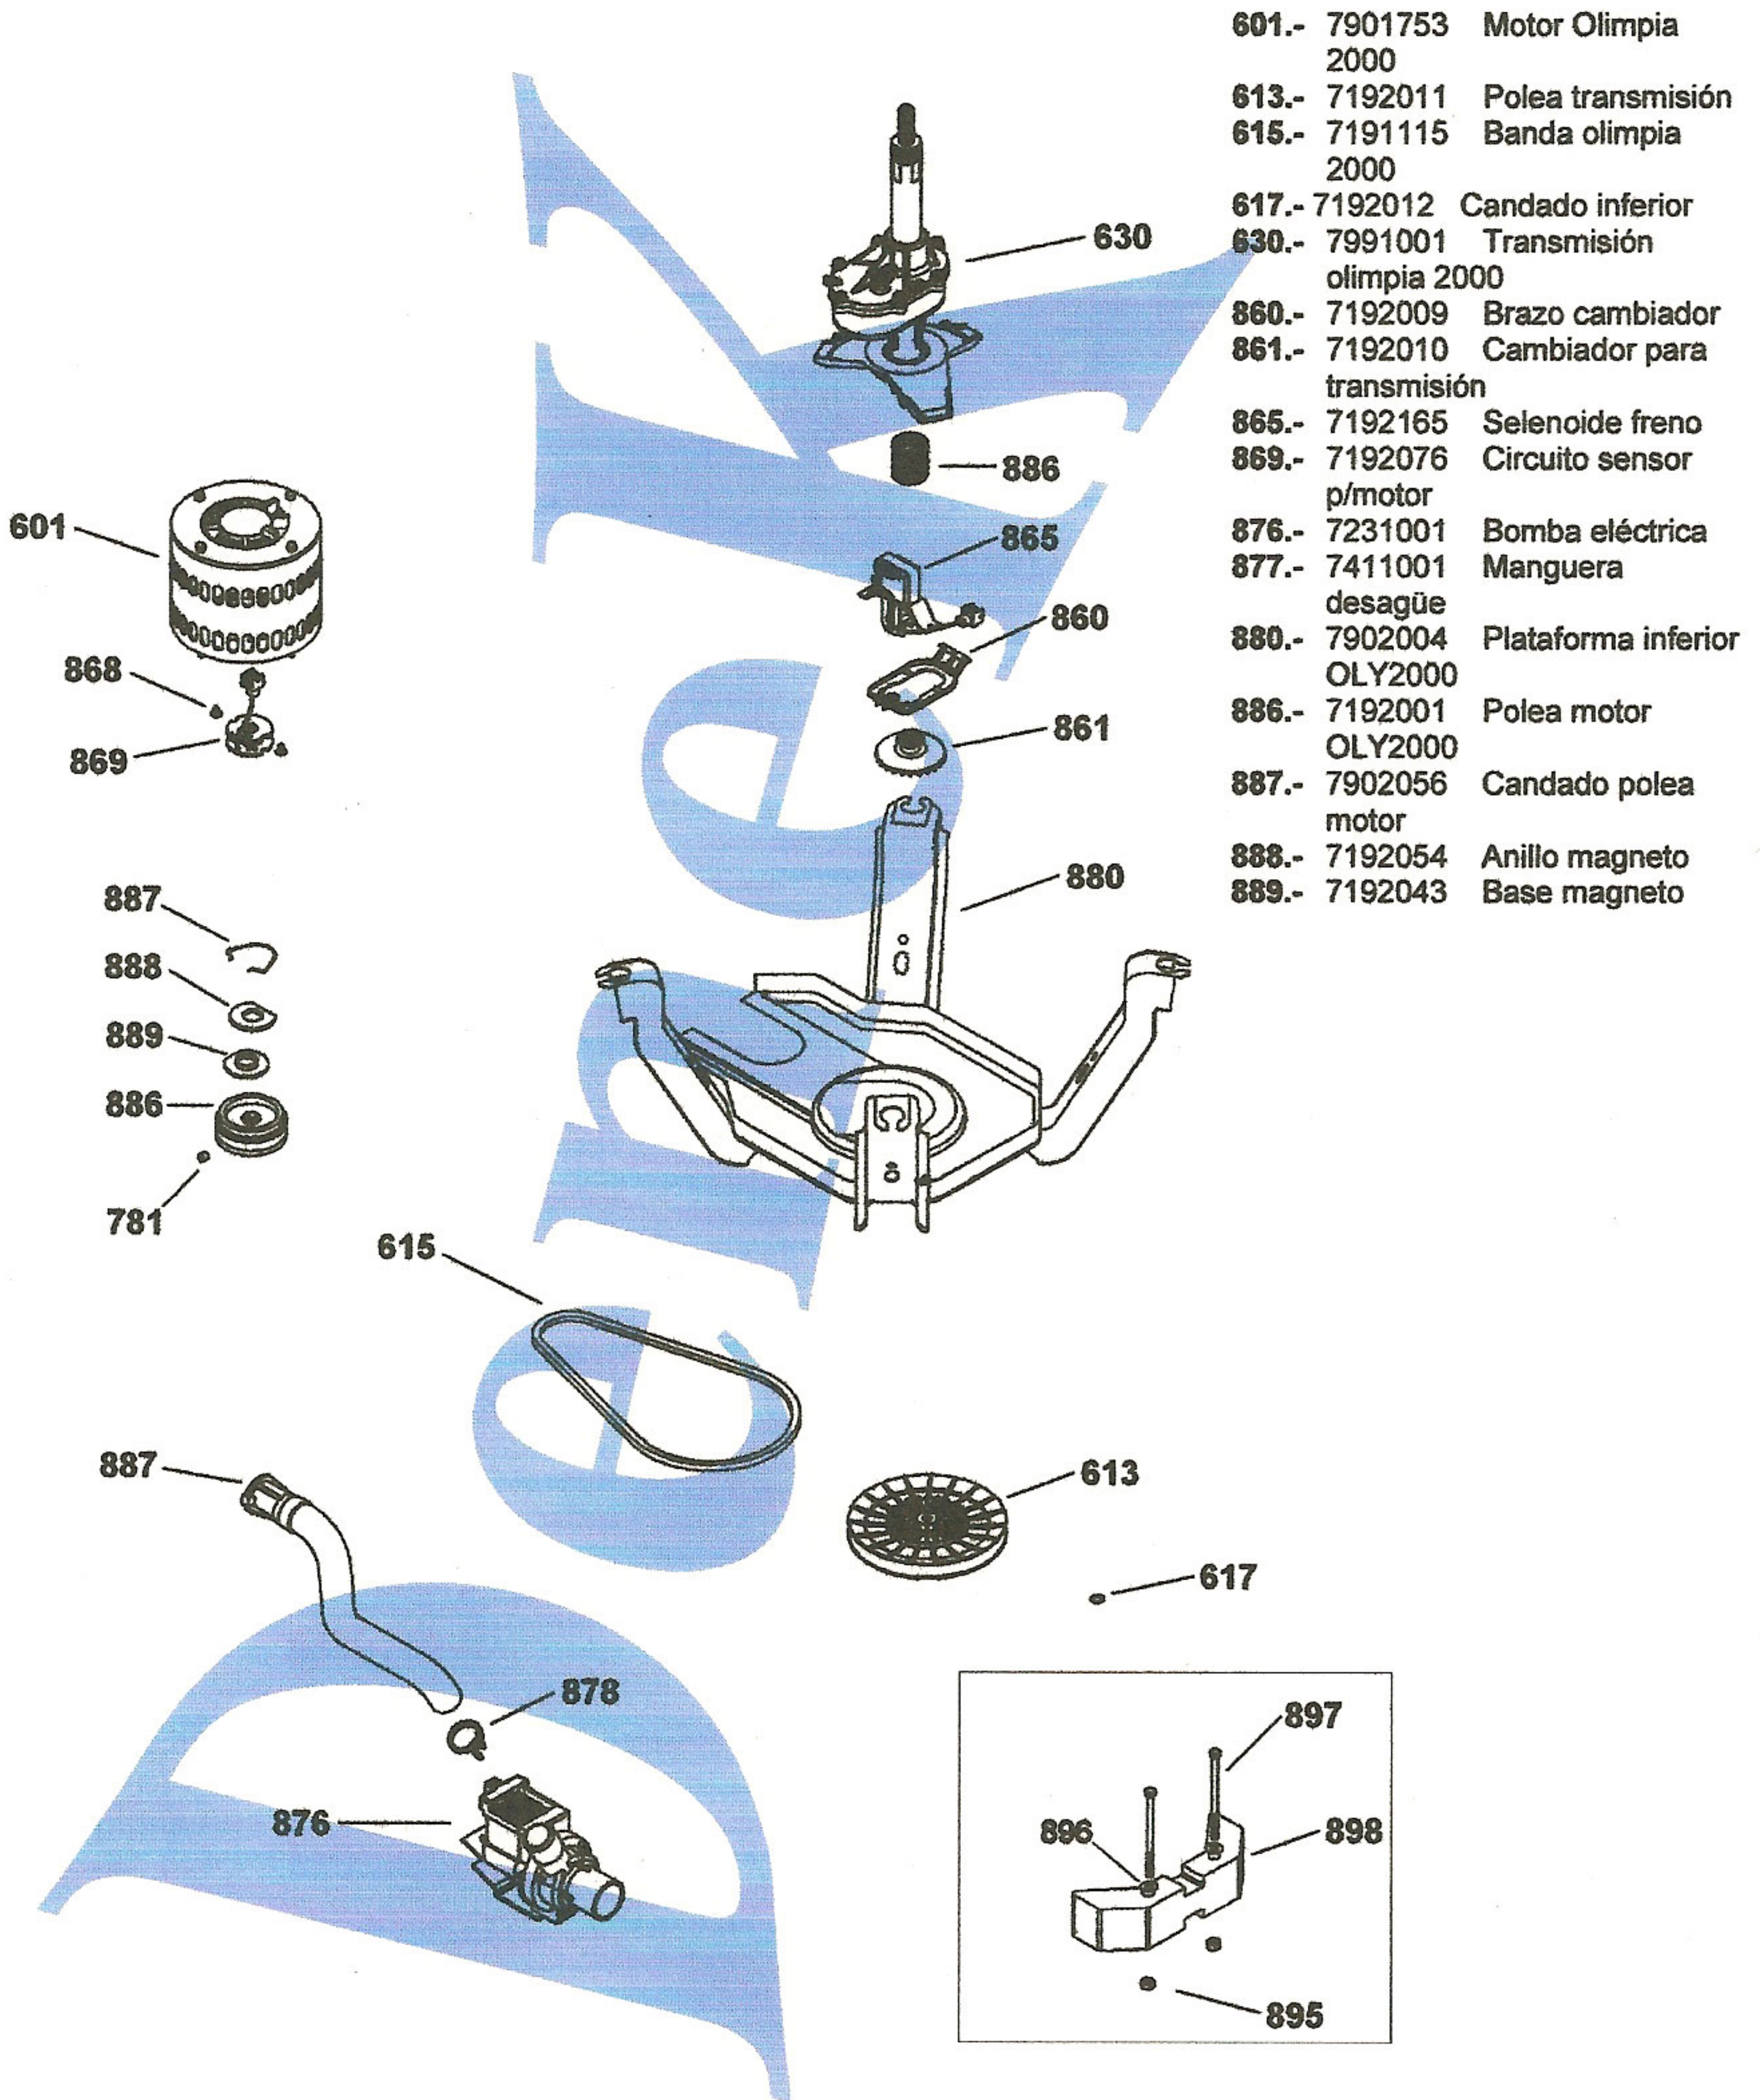

LEA • LMA • LIA • TL

TRANSMISIÓN • OLIMPIA 2000 ELECTRÓNICA

- 601.- 7901753 Motor Olimpia 2000
- 613.- 7192011 Polea transmisión
- 615.- 7191115 Banda olimpia 2000
- 617.- 7192012 Candado inferior
- 630.- 7991001 Transmisión olimpia 2000
- 636.- 7192009 Brazo cambiador
- 660.- 7192010 Cambiador para transmisión
- 665.- 7192165 Selenoide freno
- 669.- 7192076 Circuito sensor p/motor
- 676.- 7231001 Bomba eléctrica
- 677.- 7411001 Manguera desagüe
- 680.- 7902004 Plataforma inferior OLY2000
- 686.- 7192001 Polea motor OLY2000
- 687.- 7902056 Candado polea motor
- 688.- 7192054 Anillo magneto
- 689.- 7192043 Base magneto