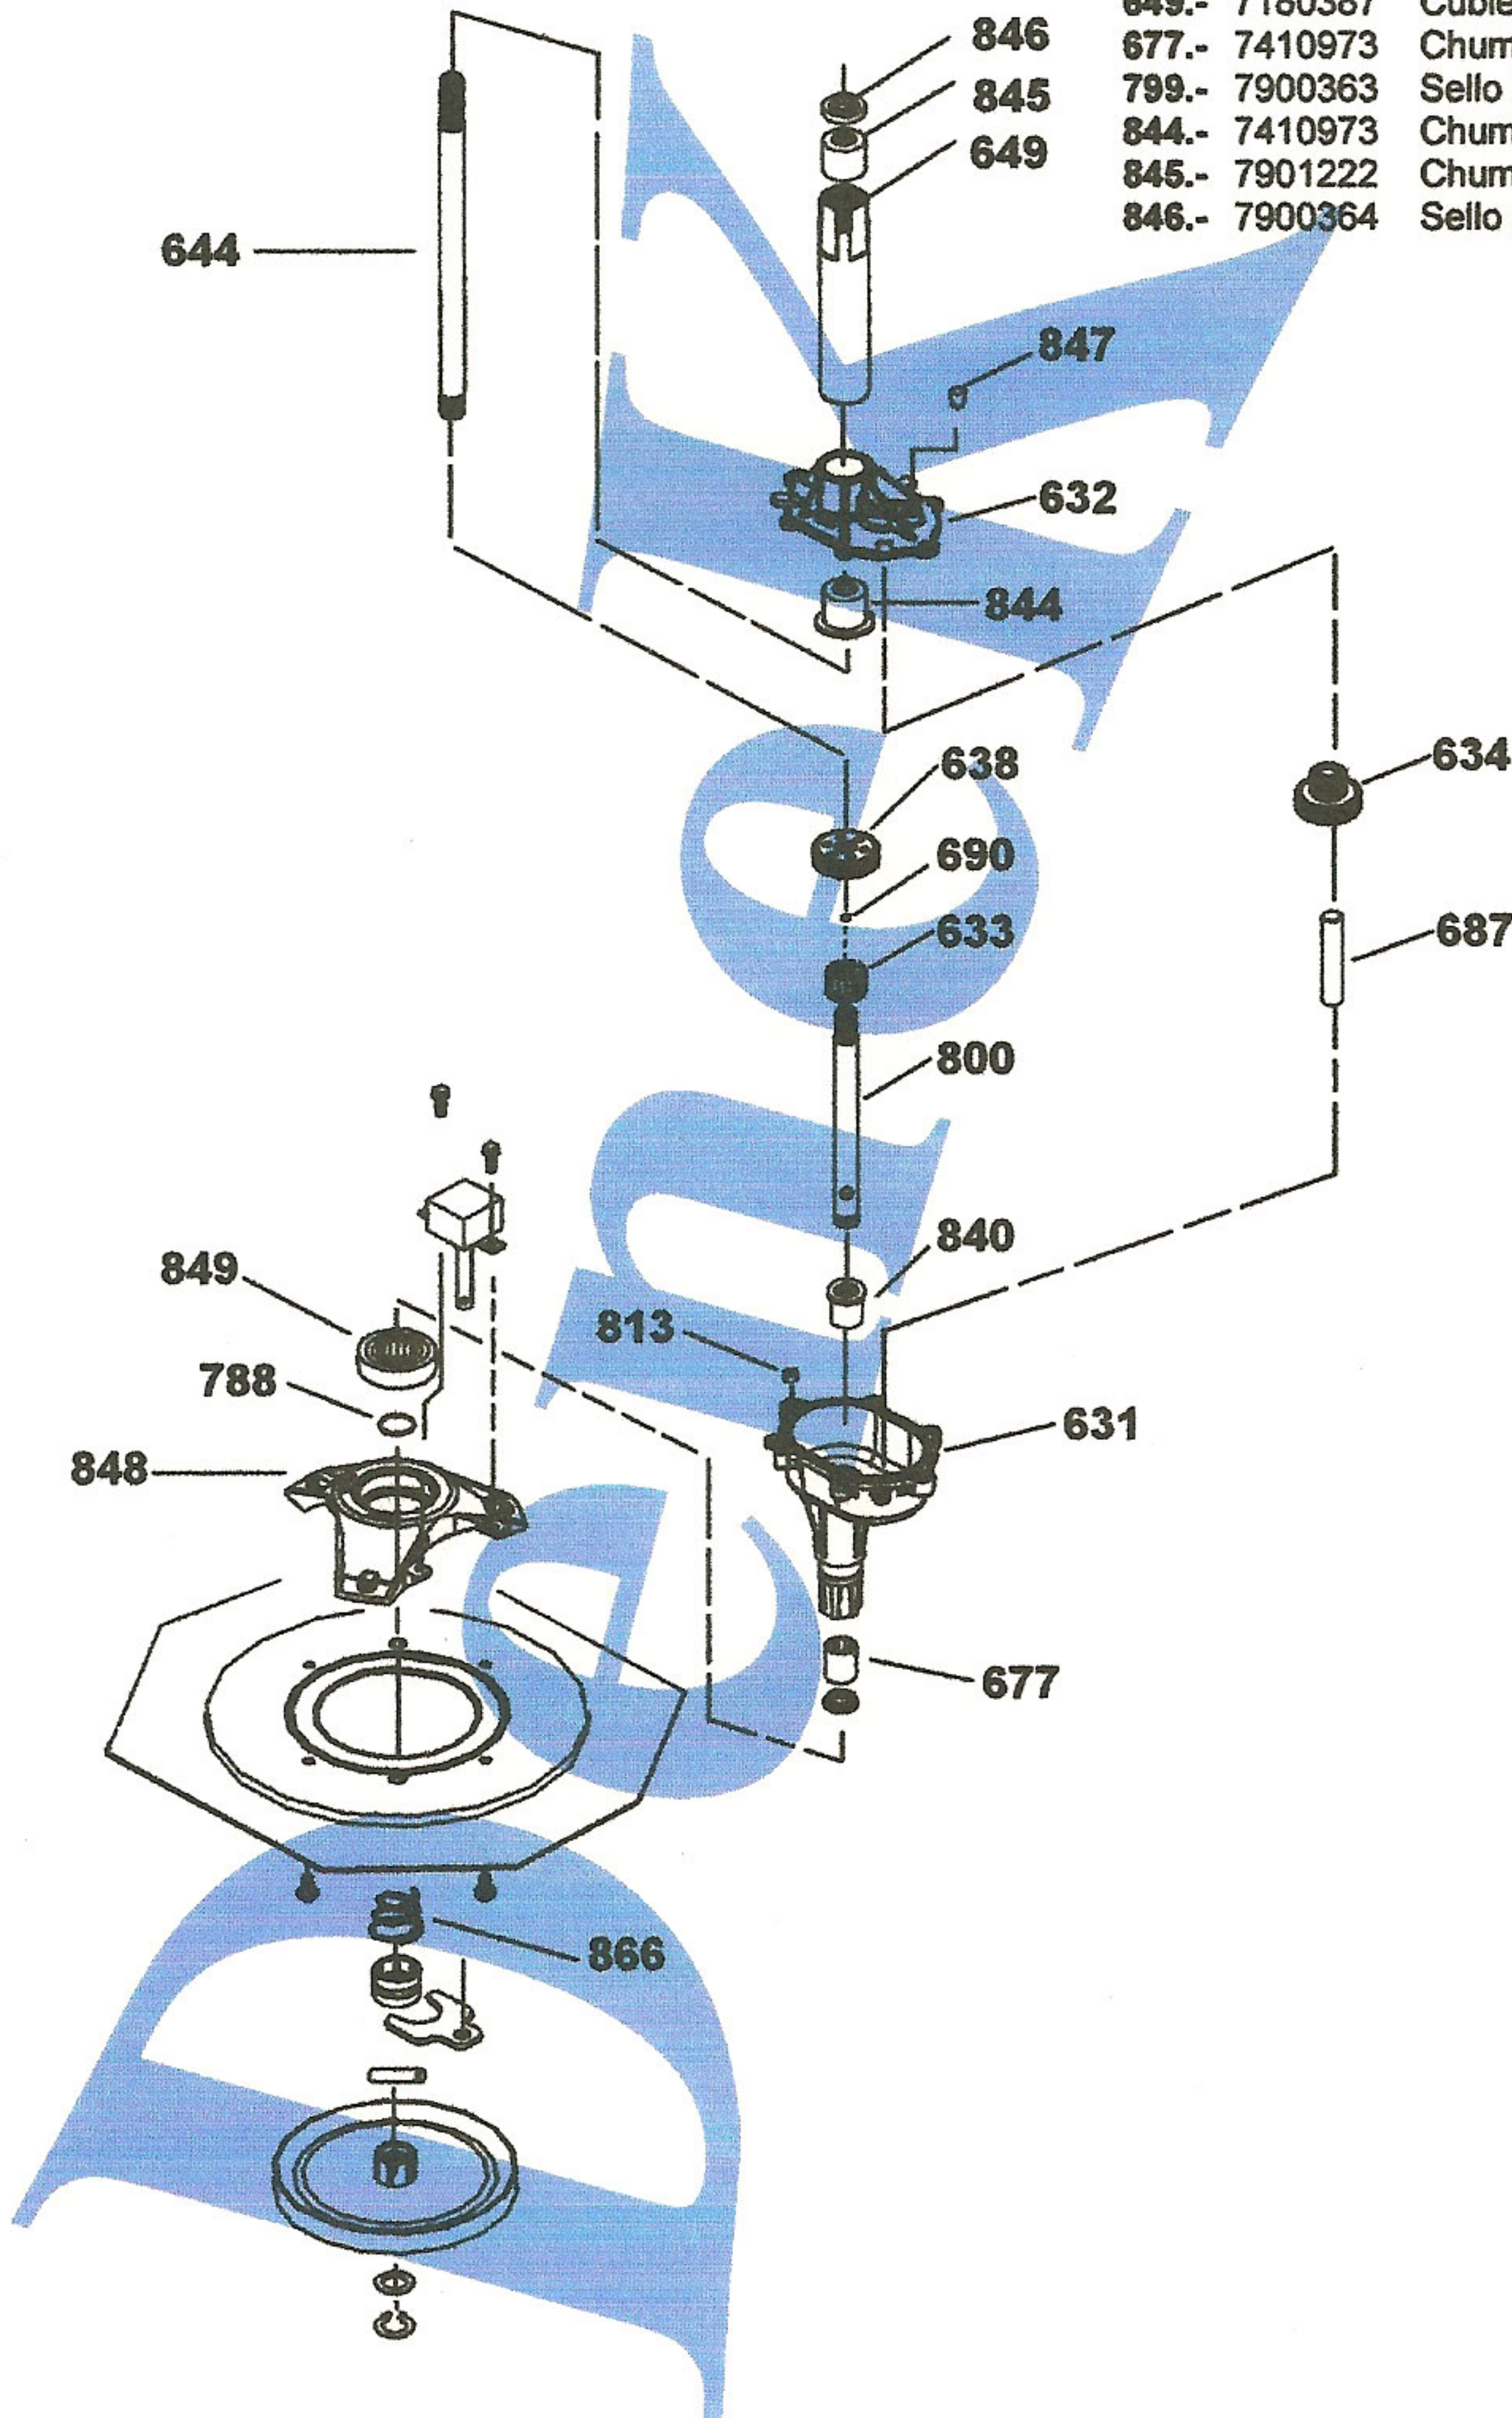

LEA • LMA • LIA • TL

TRANSMISIÓN • OLIMPIA 2000 ELECTRÓNICA

630.-	7991001	Transmisión ID SYSTEM
644.-	7180388	Flecha agitador
649.-	7180387	Cubierta flecha agitador
677.-	7410973	Chumacera cubierta inferior
799.-	7900363	Sello inferior flecha
844.-	7410973	Chumacera cubierta inferior
845.-	7901222	Chumacera superior flecha agitador
846.-	7900364	Sello poste superior