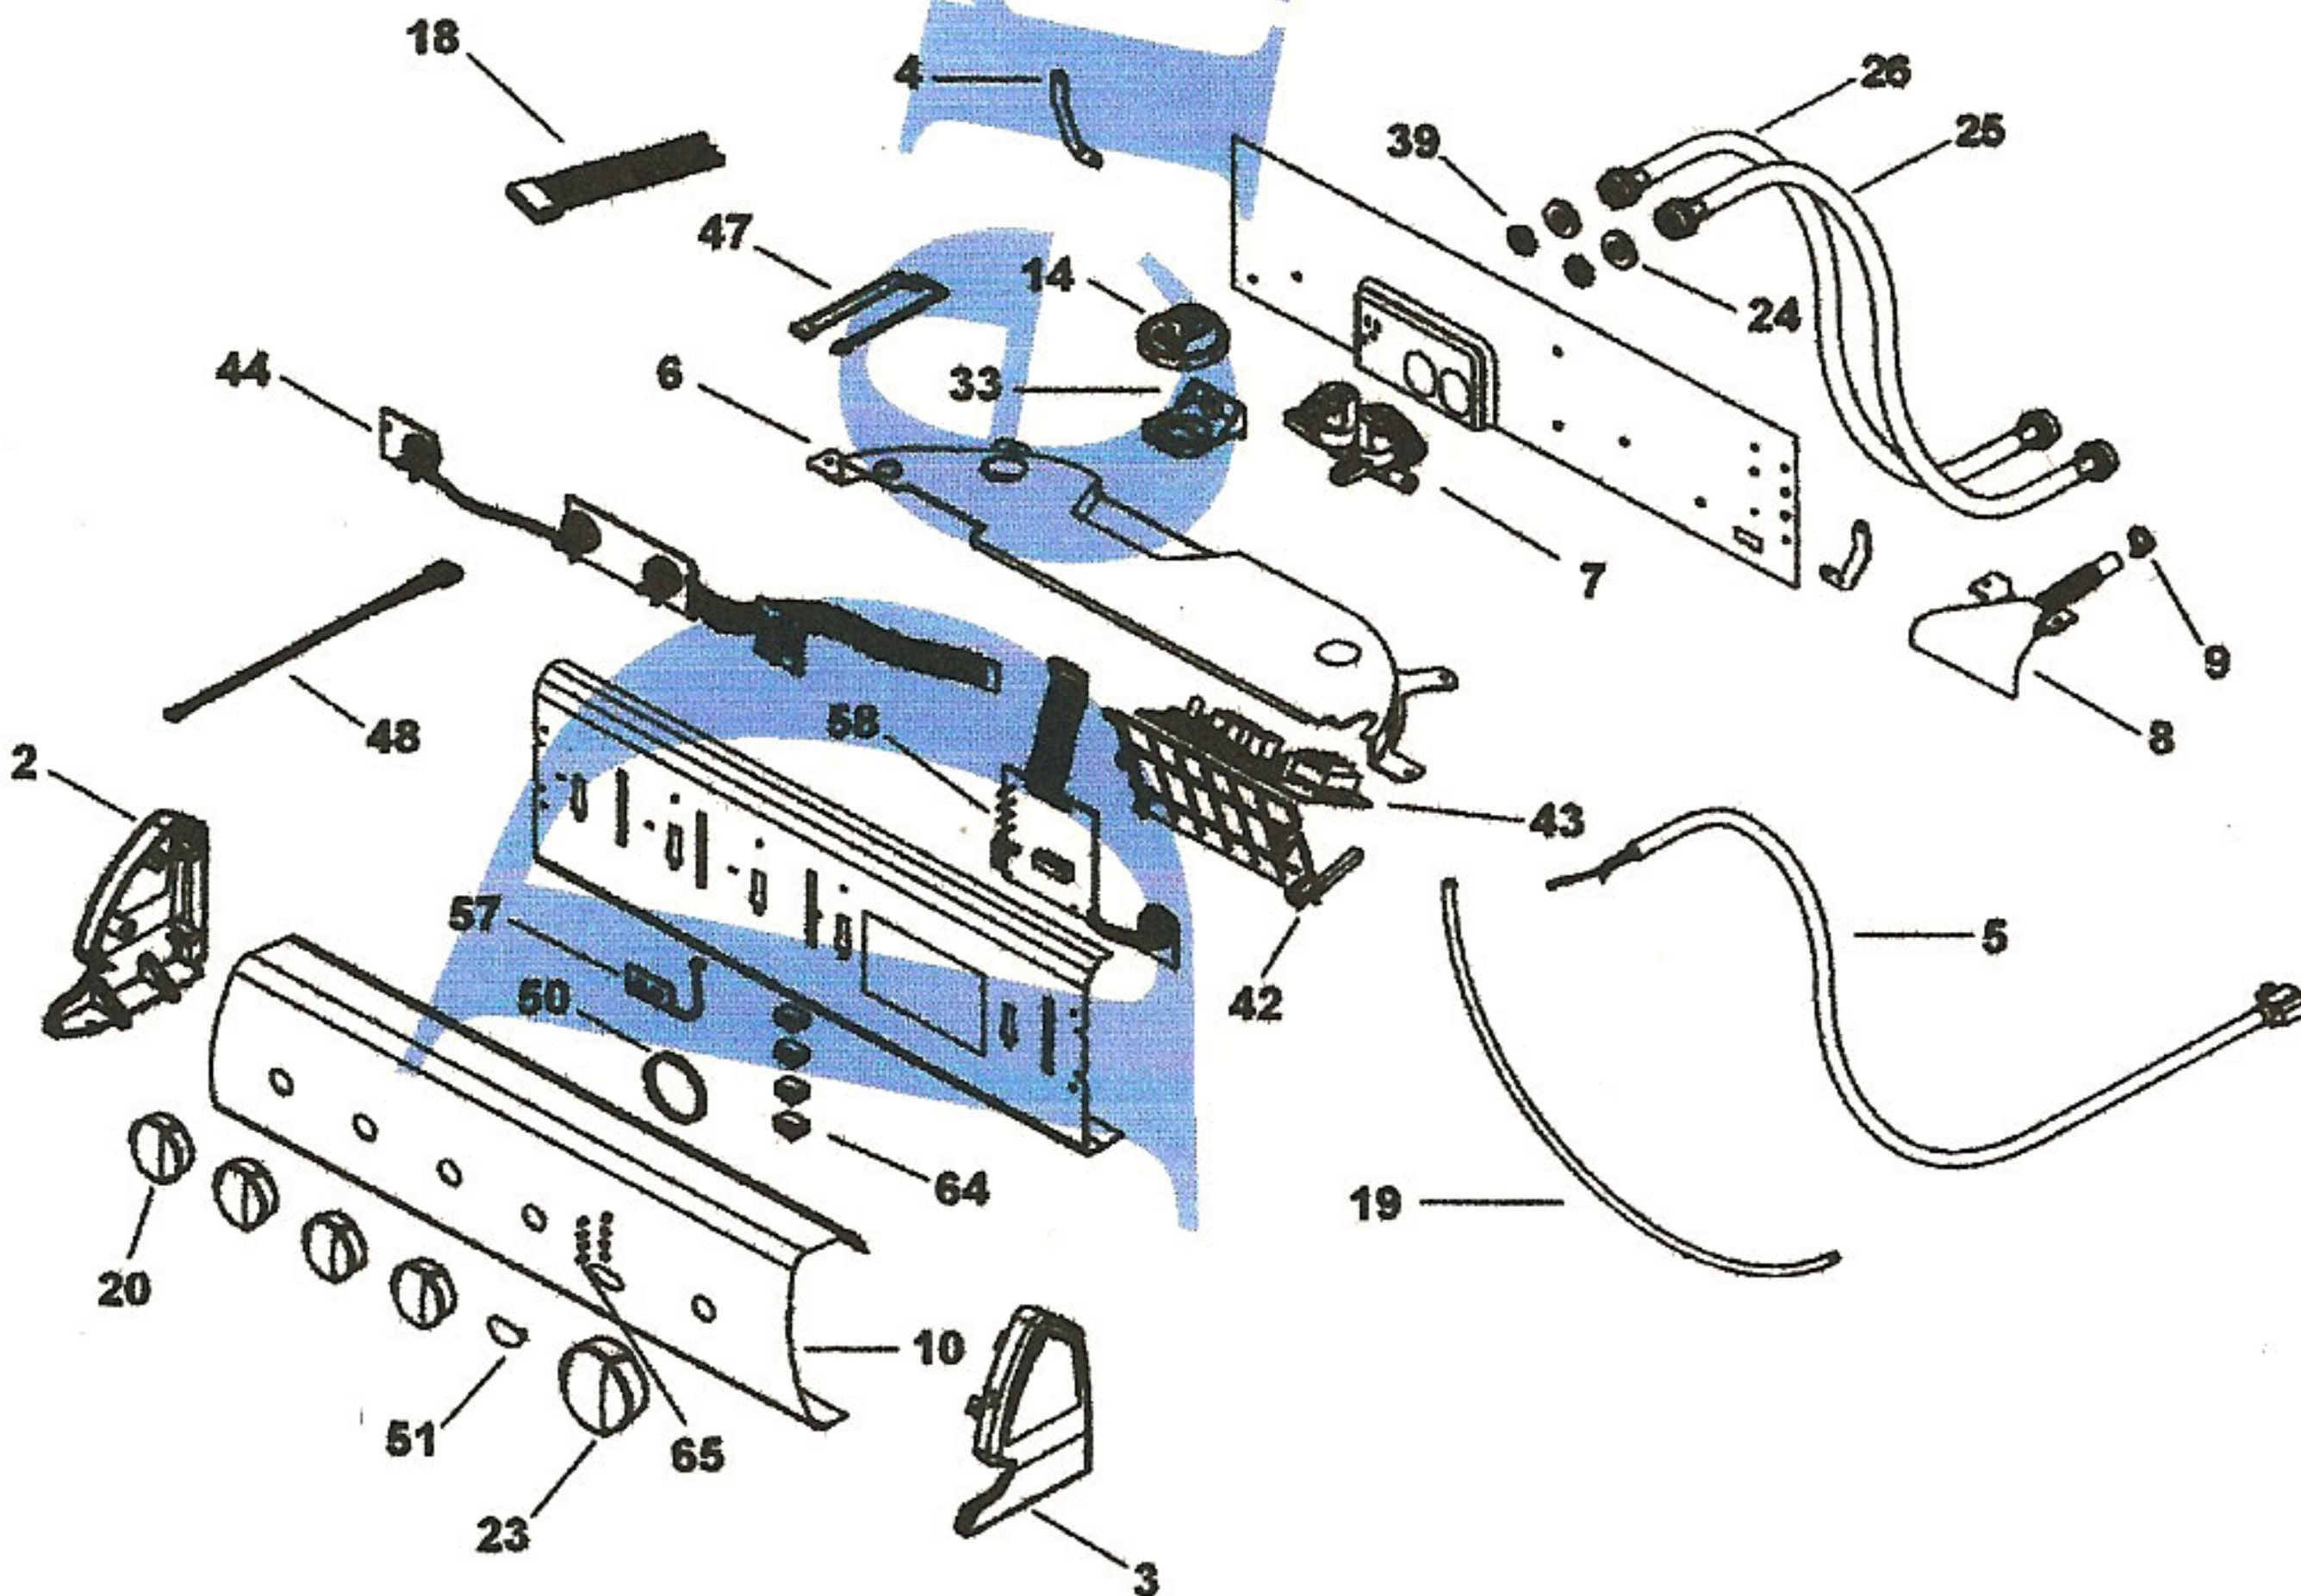

LEA12500BMO
LEA12500LMO