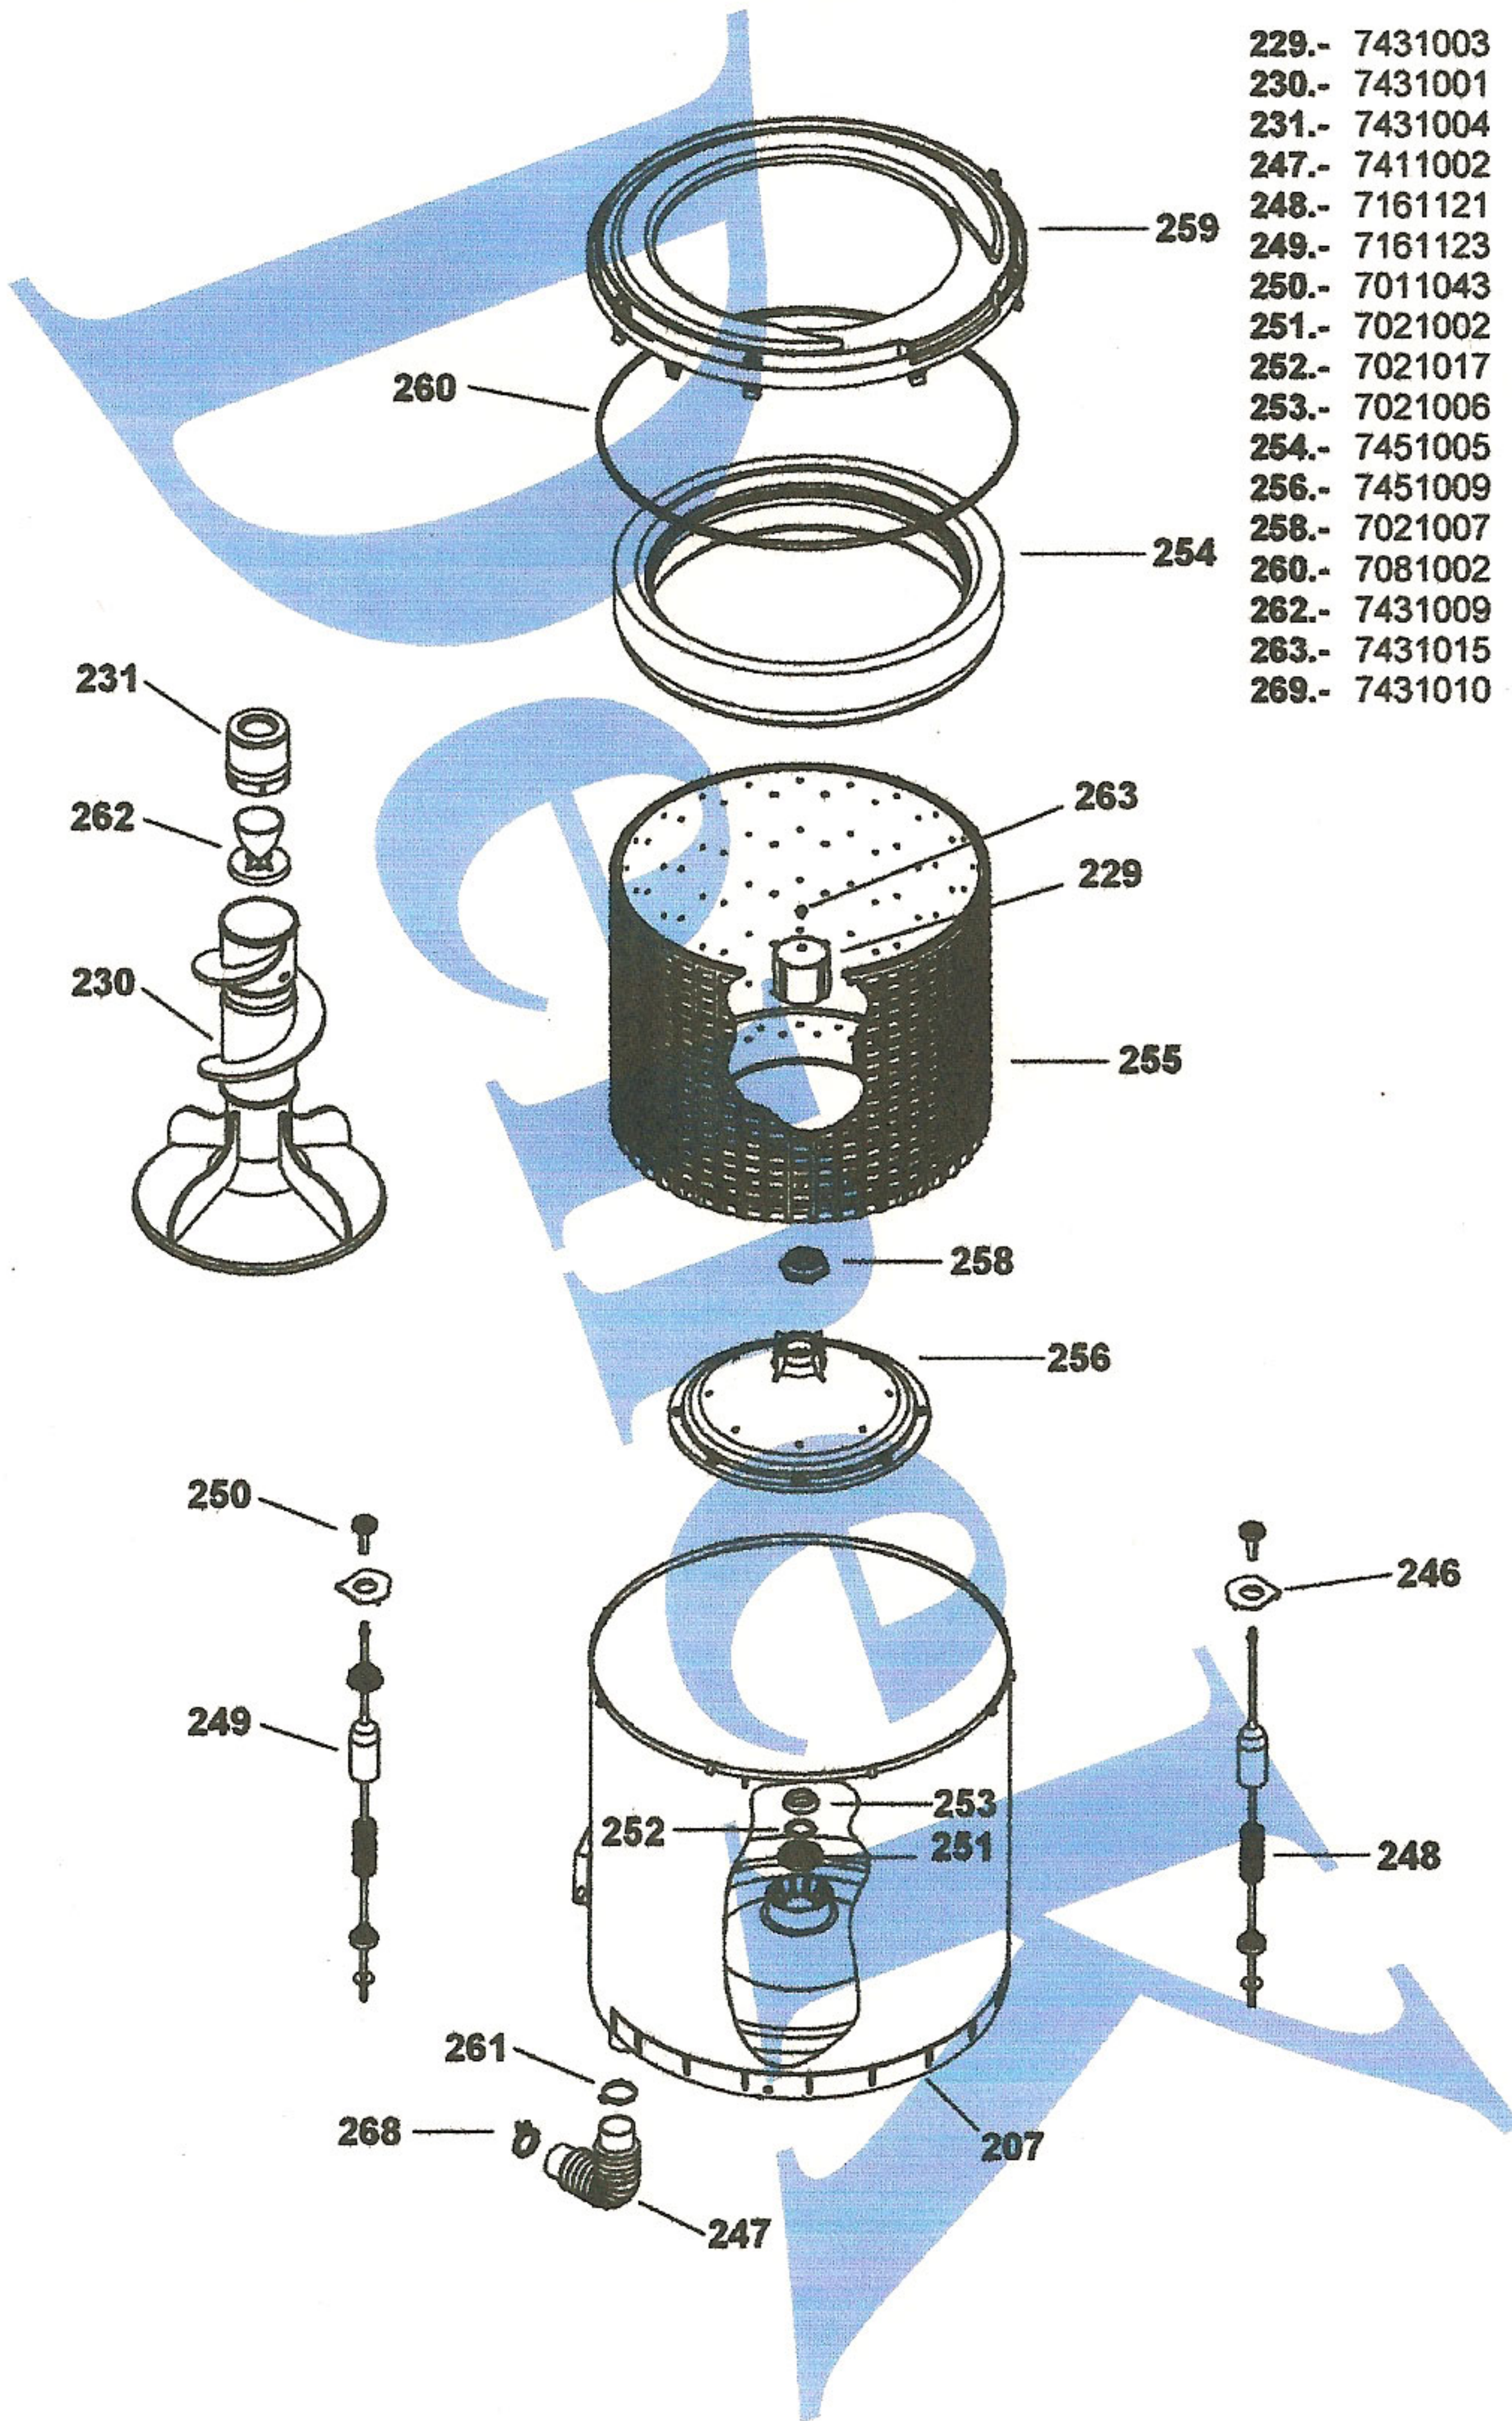

- 104.- 7021003 Pata niveladora
- 105.- 7011002 Tirante elástico
- 106.- 7011003 Retén tirante
- 107.- 7021008 Clip sujeta cubierta
- 109.- 7161002 Clip anti-sifón
- 111.- 7202054 Capacitor 60 mfd.
- 113.- 7121002 Bloquea-puerta
- 115.- 7123151 Depósito blanqueador
- 119.- 7011037 Bisagra alambre larga
- 123.- 7161001 Clip manguera externa
- 211.- 7411007 Manguera desagüe externa
- 235.- 7992328 Tapa cubierta con vidrio (blanca)
- 236.- 7011039 Tope tapa
- 237.- 7011031 Bisagra alambre corta
- 239.- 7191002 Guía cubierta derecha
- 240.- 7191003 Guía cubierta izquierda

LEA • LMA • LIA • TL

TINAS • OLIMPIA 2000 ELECTRÓNICA

- 229.- 7431003 Cople agitador
- 230.- 7431001 Agitador (espiral)
- 231.- 7431004 Tapa agitador
- 247.- 7411002 Manguera salida (tina-bomba)
- 248.- 7161121 Suspensión 12k (delantera)
- 249.- 7161123 Suspensión 12k (trasera)
- 250.- 7011043 Rótula superior
- 251.- 7021002 Sello tina (labio triple)
- 252.- 7021017 Rondana fondo tina
- 253.- 7021006 Anillo cónico seccionado
- 254.- 7451005 Aro balanceo 10k y 12k
- 256.- 7451009 Fondo canasta
- 258.- 7021007 Tuerca fondo canasta
- 260.- 7081002 Sello cubierta tina
- 262.- 7431009 Copa agitador
- 263.- 7431015 Tornillo cople agitador
- 269.- 7431010 Dosificador suavizante