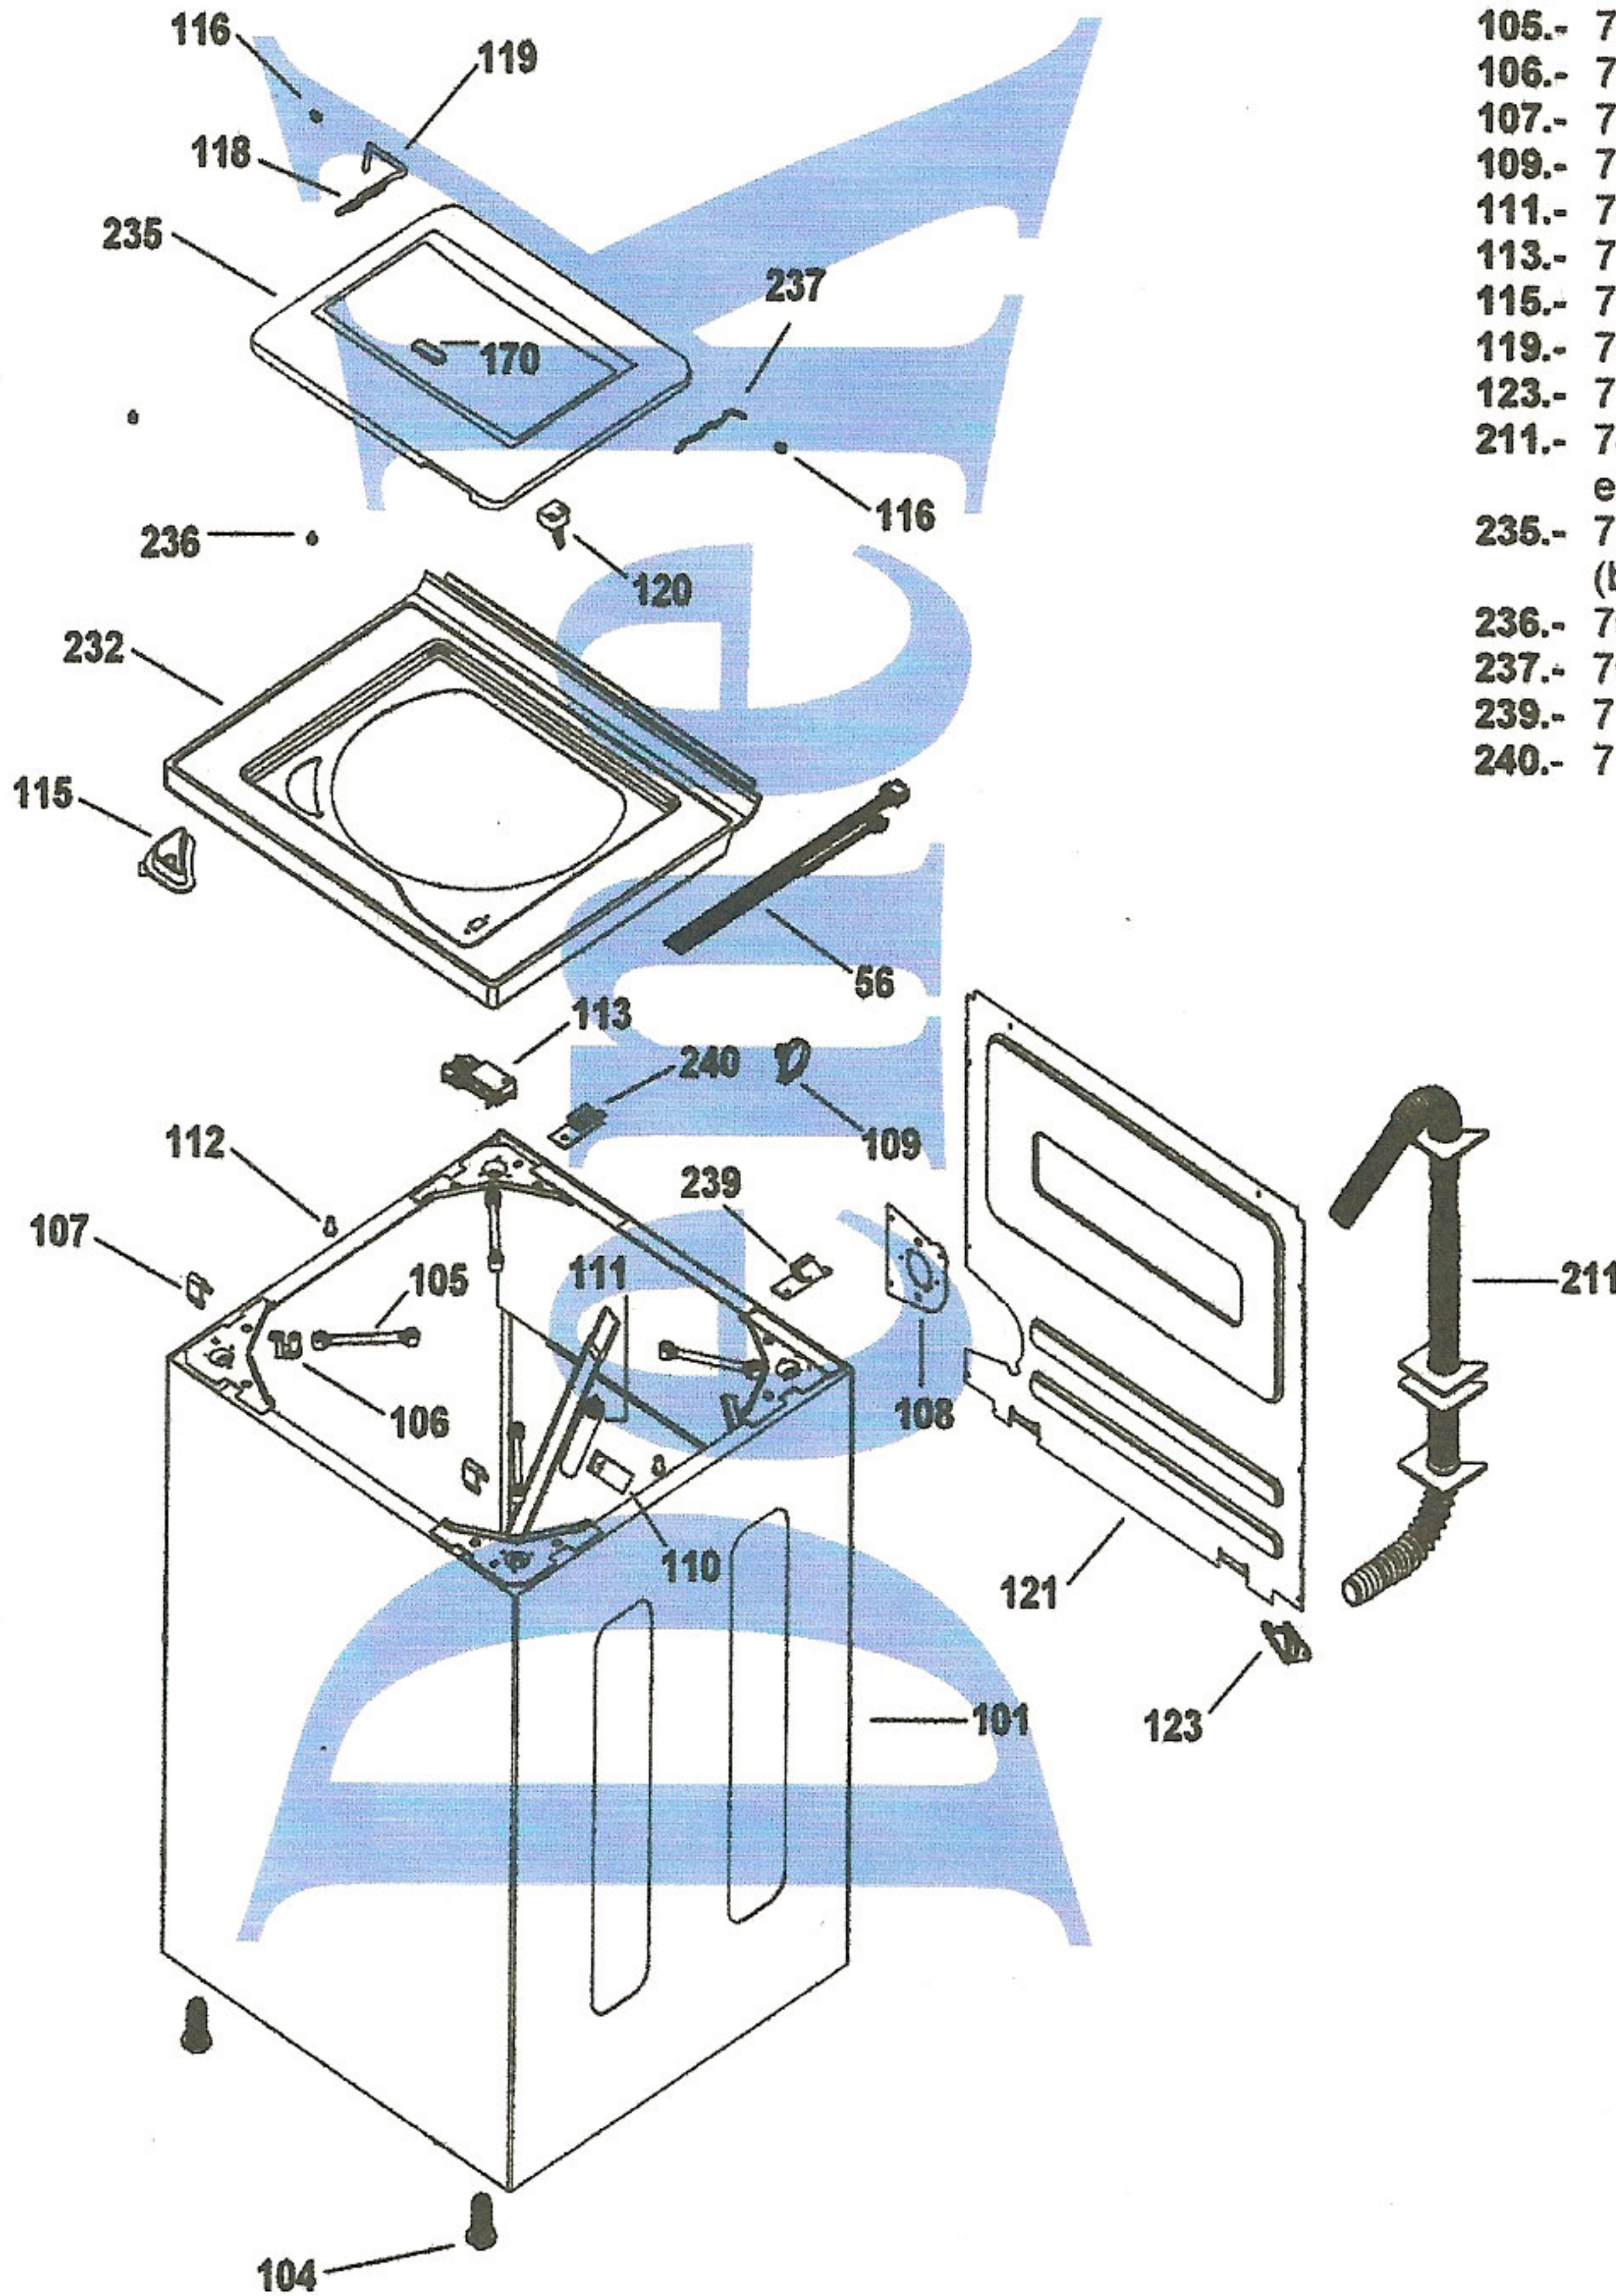

LEA • LMA • LIA • TL

TABLERO • OLIMPIA 2000 ELECTRÓNICA

LEA8800LMO

LEA12500BMO
LEA12500LMO

- 2.- 189D2263P003 Remate copete der. (bnco)
- 3.- 189D2263P001 Remate copete izq. (bnco)
- 4.- 323B2076P001 Soporte respaldo copete
- 5.- 7191009 Cable toma corriente
- 7.- 7131001 Electro válvula
- 8.- 7411003 Entrada agua (manguera)
- 9.- Z11012 Abrazadera
- 14.- 7122040 Presostato electrónico
- 18.- 7192088 Arnés lavadora 10000,12000, 12500,800
- 19.- 7411006 Manguera presostato
- 20.- 7122303 Perilla selector blanca
- 23.- 7122301 Perilla control blanca
- 24.- 603600 Empaque manguera llenado
- 25, 26.- 89503 Manguera llenado 1.50cm
- 33.- 228C2041P001 Soporte presostato
- 34.- 189D2163G001 Carátula tarj. pantalla mem. ens.
- 39.- W600 Filtro mang. llenado
- 42.- 189D2164P001 Soporte tarjetas
- 43.- 7122032 Tarjeta electrónica olimpia
- 44.- 7122051 Tarjeta 3 select. LEA8800, 10000,12000
- 7122050 Tarjeta control 4 select. LEA12500MBO, LMO
- 45.- 7122174 Tarjeta 5 botones, 1 selector LEA12800
- 47.- 189D2084G002 Arnés copete
- 48.- 189D2101G001 Arnés presostato elect.
- 50.- 323B2080P001 Aro neopreno
- 51.- 7122048 Vista botón pausa (doble)
- 57.- 7122046 Tarjeta de botones LEA8800, 10000, 12000, 12500
- 58.- 7122170 Tarjeta control LEDS
- 7122172 Tarjeta control olimpia
- 7122173 Tarjeta control LCA18LMEO,LMA1080BMO
- 7122174 Tarjeta de pantalla LEA12800B
- 7122175 Tarjeta control LKA12800 y TL22BMO
- 64.- 228C2017P001 Capuchón led
- 65.- 323B2016P002 Lens natural