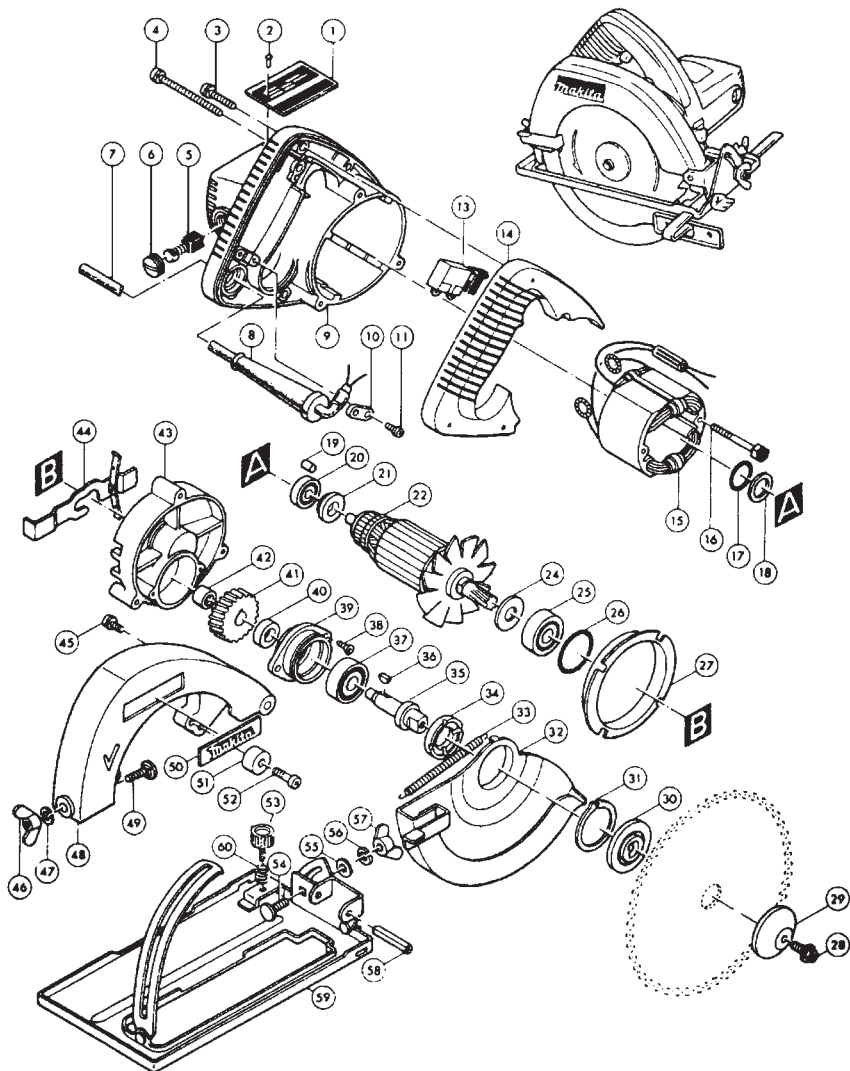

# SERRA CIRCULAR

185 mm (7 1/4") MODELO: 5800H

ITEM Nº	CÓDIGO	DISCRIMINAÇÃO	ITEM Nº	CÓDIGO	DISCRIMINAÇÃO
<b>MÁQUINA</b>			<b>MÁQUINA</b>		
*1		PLACA DE INSCRIÇÃO	54	251919-8	PARAFUSO M6X20
2	953106-2	REBITE 0-5	55	941151-9	ARRUELA LISA 6
3	911146-6	PARAFUSO CRM4X25	56	942151-2	ARRUELA DE PRESSÃO 6
3	941051-3	ARRUELA LISA 4	57	934301-3	PORCA BORBOLETA M6
4	911286-0	PARAFUSO CRM5X65	58	951222-4	PINO ELÁSTICO 6X36
*5	CB-100	ESCOVA DE CARVÃO CB-100	59	163089-0	BASE
6	643600-9	TAMPA DA GUIA DE CARVÃO	60	231316-4	MOLA DE COMPRESSÃO 7
7	693933-2	CABO ELÉTRICO			
8	682504-0	PROTETOR DO FIO			
9	157877-5	CX. DO MOTOR COMPLETA			
9A	643603-3	GUIA DE CARVÃO			
10	687000-3	PRENDEDOR DO FIO			
11	911131-9	PARAFUSO CRM4X18			
11	941051-3	ARRUELA LISA 4			
13	651204-3	INTERRUPTOR SGEL 115 CDY			
14	411386-1	TAMPA DO CABO			
*15	622421-2	ESTATOR COMPLETA 110V			
*15	622423-8	ESTATOR COMPLETA 220V			
*16	925287-2	PARAFUSO SEXTAVADO M5X65 (LW)			
17	213255-0	ANEL DE BORRACHA 18			
18	253192-6	ARRUELA LISA 14			
19	263002-9	PINO DE BORRACHA 4			
20	211031-6	ROLAMENTO 608LLB			
*21	681653-0	ARRUELA DE ISOLAÇÃO			
*22	616191-3	ROTOR COMPLETO 110V			
*22	616193-9	ROTOR COMPLETO 220V			
24	253796-4	ARRUELA LISA 10			
25	211066-7	ROLAMENTO 6200LLB			
26	213406-5	ANEL DE BORRACHA 30			
27	344204-7	GUIA DA VENTONHA			
28	251609-3	PARAFUSO SEXTAVADO M6X17			
29	224011-3	FLANGE EXTERNA 45			
30	224180-0	FLANGE INTERNA 45			
31	961155-5	ANEL DE TRAVA MKE-38			
32	164911-4	PROTETOR MÓVEL			
33	231730-4	MOLA DE TENSÃO			
34	285834-4	RETENTOR DE ROLAMENTO 19-33			
35	325079-3	EIXO			
36	254011-9	CHAVETA 4			
37	211106-1	ROLAMENTO 6201LLB			
38	912122-3	PARAFUSO CHM4X14			
39	312261-3	CAIXA DO ROLAMENTO			
40	257012-6	ESPAÇADOR			
*41	226429-4	ENGRENAGEM 34			
42	212046-6	ROLAMENTO DE AGULHA BK-810			
43	316663-5	CAIXA DE ENGRENAGEM			
44	163097-1	TRAVA DO EIXO			
45	911306-0	PARAFUSO CRM6X10 (SW)			
46	934301-3	PORCA BORBOLETA M6			
47	942151-2	ARRUELA DE PRESSÃO 6			
48	316111-4	PROTETOR FIXO			
49	251919-8	PARAFUSO FRANCÊS M6X20			
50	819003-1	ETIQUETA DE EMBLEMA			
51	262502-6	BUCHA DE BORRACHA 6			
52	251247-1	PARAFUSO CRM6X20			
53	251804-5	PARAFUSO CAB. PLÁSTICA M6X13			